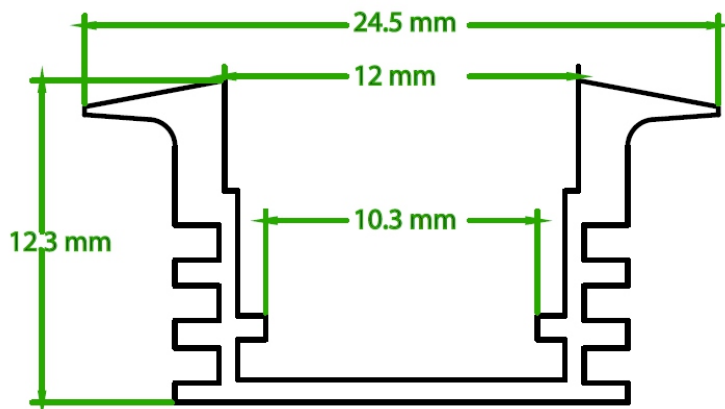

**LP3-04 con pantalla
1,2 metro**

**LP3-05 con pantalla
1,2 metros**

**IL75-1 con pantalla
1,2 metros**

IL50-06 con pantalla 1metro

CC-042 con pantalla 1mt

**Perfil 10mm con pantalla 1mt
V**

**IL50-02 con pantalla
1,2 metros**

**IL50-05 con pantalla
1,2 metros**

**IL50-03 con pantalla
1,2 metros**

IL50-04 con pantalla 1,2 metros

LINEA DE DISEÑO

Diseña tu propia lámpara

Cabeza

Cuello de gancho

Base