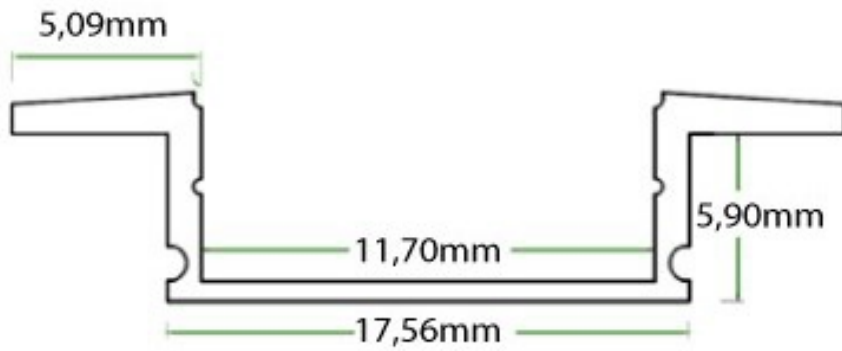

**CC-031 con pantalla
1,20 mts**