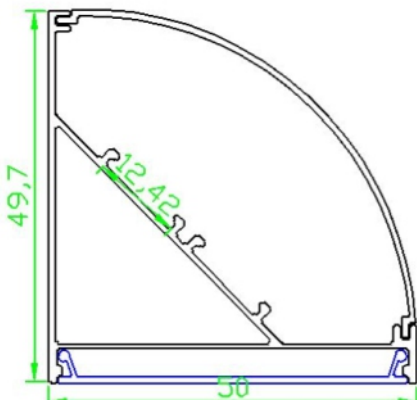

**LP3-04 con pantalla
1,2 metro**

**LP3-05 con pantalla
1,2 metros**

**IL75-1 con pantalla
1,2 metros**

IL50-06 con pantalla 1metro

CC-042 con pantalla 1mt

**Perfil 10mm con pantalla 1mt
V**

**IL50-02 con pantalla
1,2 metros**

**IL50-05 con pantalla
1,2 metros**

**IL50-03 con pantalla
1,2 metros**

IL50-04 con pantalla 1,2 metros

LINEA DE DISEÑO

Diseña tu propia lámpara

Cabeza

Cuello de gancho

Base