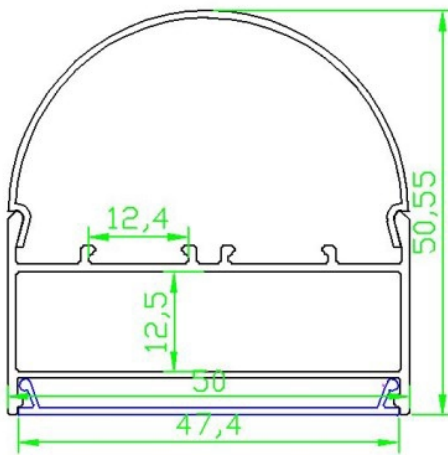

**LP3-04 con pantalla
1,2 metro**

**LP3-05 con pantalla
1,2 metros**

**IL75-1 con pantalla
1,2 metros**

IL50-06 con pantalla 1metro

CC-042 con pantalla 1mt

**Perfil 10mm con pantalla 1mt
V**

**IL50-02 con pantalla
1,2 metros**

**IL50-05 con pantalla
1,2 metros**

**IL50-03 con pantalla
1,2 metros**

IL50-04 con pantalla 1,2 metros

LINEA DE DISEÑO

Diseña tu propia lámpara

Cabeza

Cuello de gancho

Base