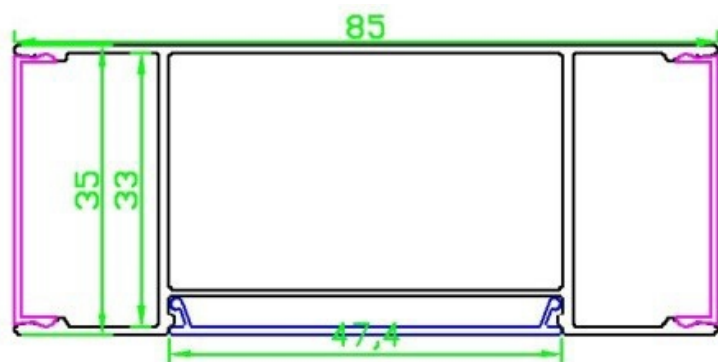

**IL-11 con pantalla
1,2 metros**