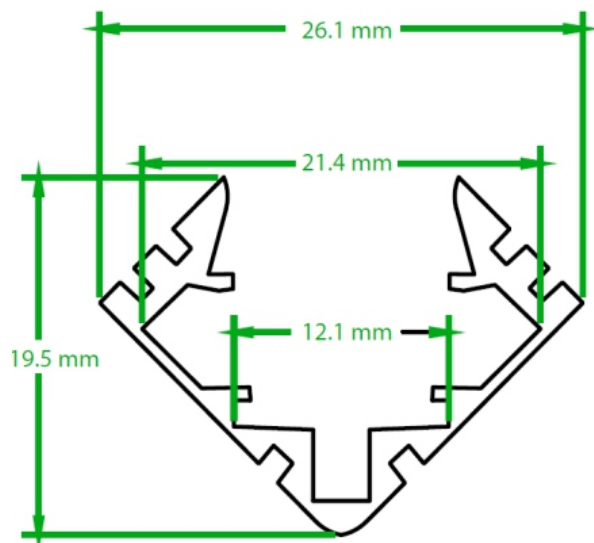

**CC-031 con pantalla
1,20 mts**