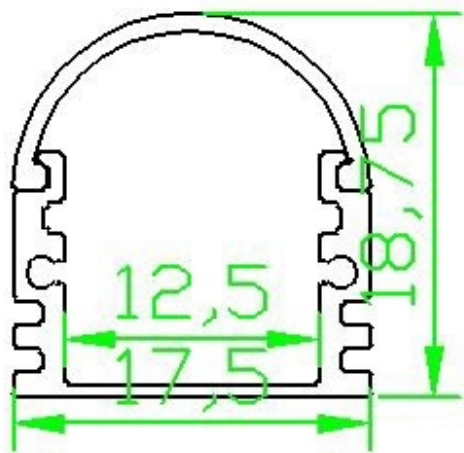

LAM849 Blanco puro
LAM850 Blanco neutro
LAM 848 Blanco cálido

PERFILES LINEALES

www.solucionesolarled.com

**CC-031 con pantalla
1,20 mts**

CN-502 con pantalla en U 1 metro

CN406 en V con pantalla 1 metro

LP3-07 en U con pantalla 1metro