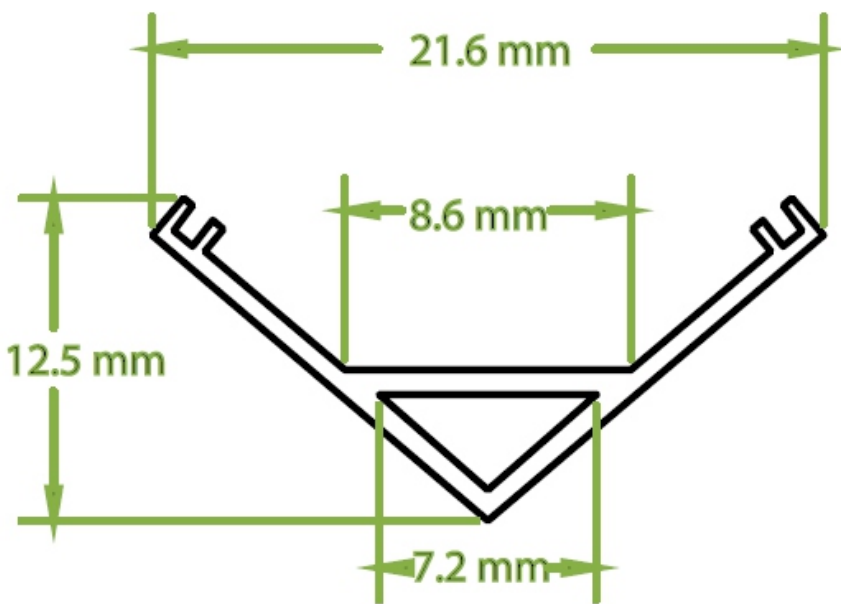

CN-502 con pantalla en U 1 metro