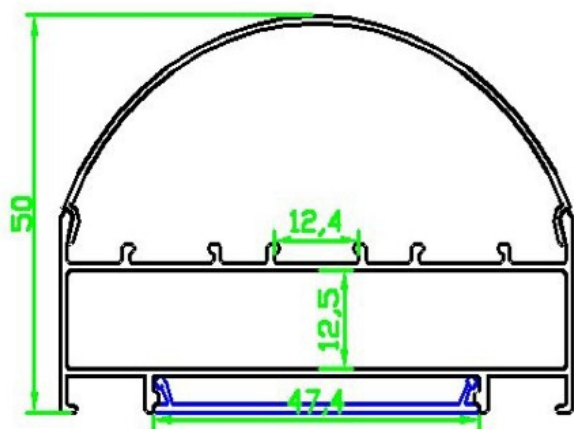

LP4-02 en U con pantalla 1metro

LP6-02 en U con pantalla 1metro

**IL-11 con pantalla
1,2 metros**

**LP1-07 en U con pantalla
1 metro**

LP1-06 en U con pantalla 1 metro

CN406 en V con pantalla 1 metro

LP1-08 en U con pantalla

**LP3-04 con pantalla
1,2 metro**

**LP3-05 con pantalla
1,2 metros**

**IL75-1 con pantalla
1,2 metros**

IL50-06 con pantalla 1metro

CC-042 con pantalla 1mt

**Perfil 10mm con pantalla 1mt
V**

**IL50-02 con pantalla
1,2 metros**

**IL50-05 con pantalla
1,2 metros**

**IL50-03 con pantalla
1,2 metros**

IL50-04 con pantalla 1,2 metros

LINEA DE DISEÑO

Diseña tu propia lámpara

Cabeza

Cuello de gancho

Base