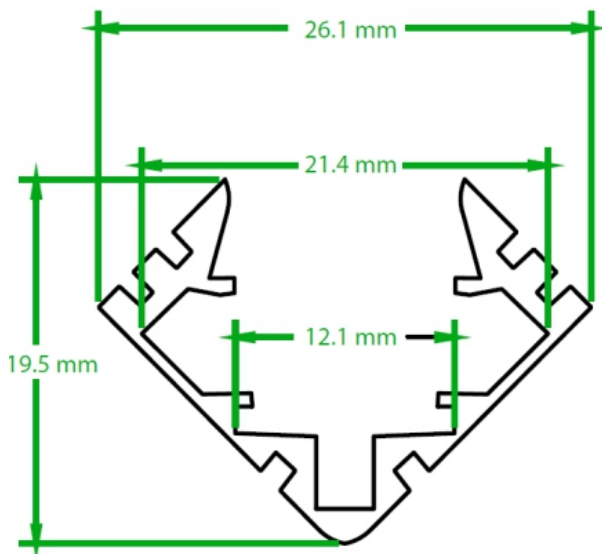

CN406 en V con pantalla 1 metro