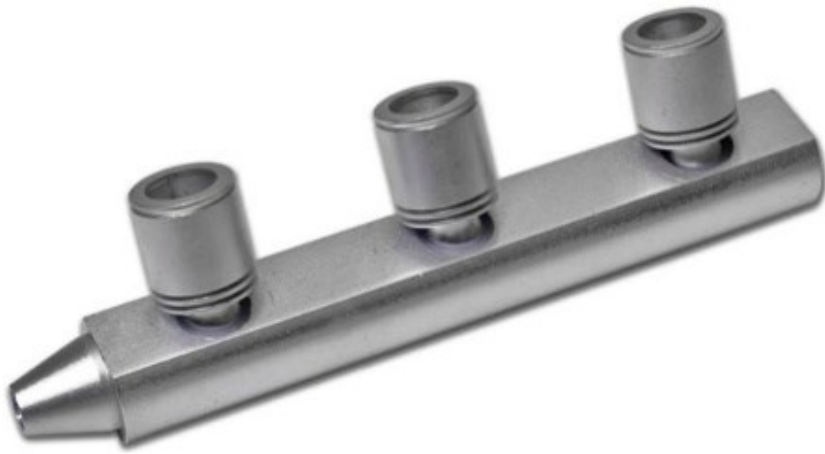

Cabeza 1W redondo estriado diametro 4.5cm, alto 2.1cms referencia SR 3H005

**Cabeza GY08 3X1 lente liso,
diametro 60mm, color aluminio**

**Cabeza GY08 3X1 lente liso,
diametro 60mm, color negro**

**Cabeza GY37 5X1W diametro 77mm color
aluminio**

**Cabeza GY37 5X1W diametro 77mm
color negro**

Arreglo LED 3X1, largo 16.5cms, ancho 2.5cms y alto 1.9cms, negro y plata referencia FH-T03

Cabeza GY28 3X1W diametro 62mm color aluminio

Lampara dirigible 1W, largo 20.5cms referencia E-H02