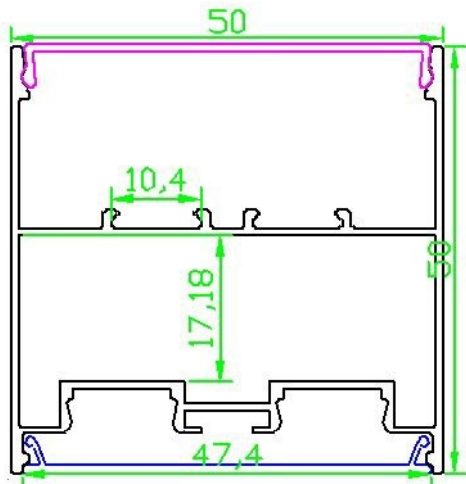

**LP3-04 con pantalla
1,2 metro**

**LP3-05 con pantalla
1,2 metros**

**IL75-1 con pantalla
1,2 metros**

IL50-06 con pantalla 1metro

CC-042 con pantalla 1mt

**Perfil 10mm con pantalla 1mt
V**

**IL50-02 con pantalla
1,2 metros**

**IL50-05 con pantalla
1,2 metros**

**IL50-03 con pantalla
1,2 metros**

IL50-04 con pantalla 1,2 metros

LINEA DE DISEÑO

Diseña tu propia lámpara

Cabeza

Cuello de gancho

Base