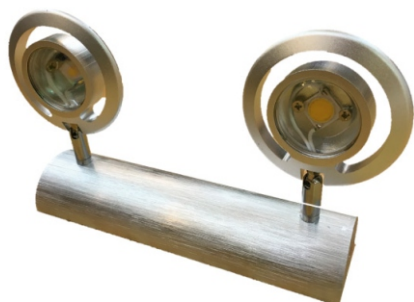

MIRO 2 X3W

LAM839 Blanco puro
LAM838 Blanco cálido