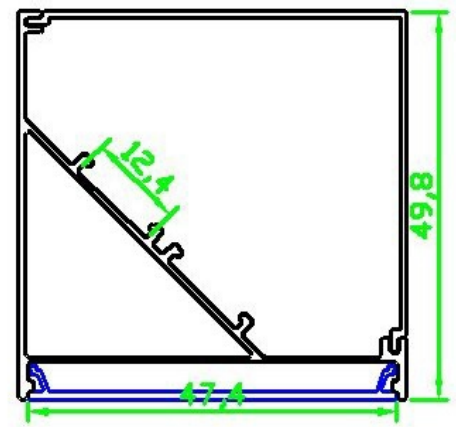

**LP3-04 con pantalla
1,2 metro**

**LP3-05 con pantalla
1,2 metros**

**IL75-1 con pantalla
1,2 metros**

IL50-06 con pantalla 1metro

CC-042 con pantalla 1mt

**Perfil 10mm con pantalla 1mt
V**

**IL50-02 con pantalla
1,2 metros**

**IL50-05 con pantalla
1,2 metros**

**IL50-03 con pantalla
1,2 metros**

IL50-04 con pantalla 1,2 metros

LINEA DE DISEÑO

Diseña tu propia lámpara

Cabeza

Cuello de gancho

Base